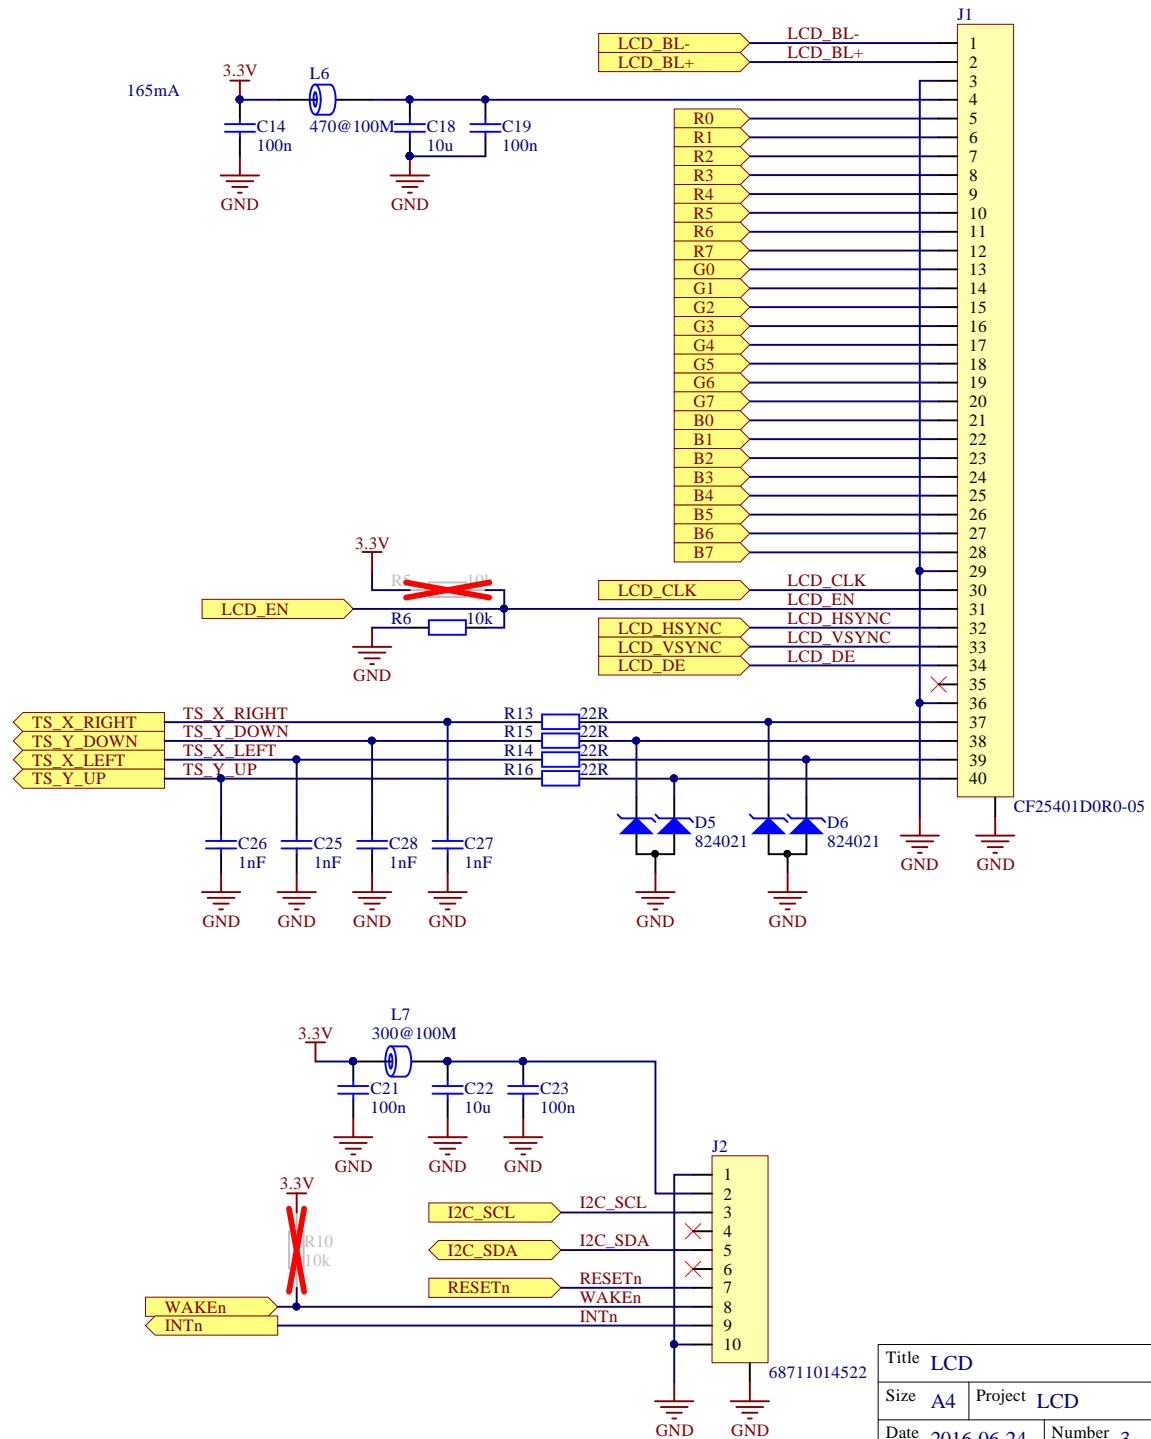

Title Block Diagram			
Size A4	Project LCD	Rev 1.2.0	
Date 2016-06-24	Number 1	Sheet 1 / 4	

Title Audio		Rev 1.2.0	
Size A4	Project LCD		
Date 2016-06-24	Number 2	Sheet 2 / 4	

Title LCD		Rev 1.2.0	
Size A4	Project LCD		
Date 2016-06-24	Number 3	Sheet 3 / 4	

Title Buttons			
Size A4	Project LCD	Rev 1.2.0	
Date 2016-06-24	Number 4	Sheet 4 / 4	