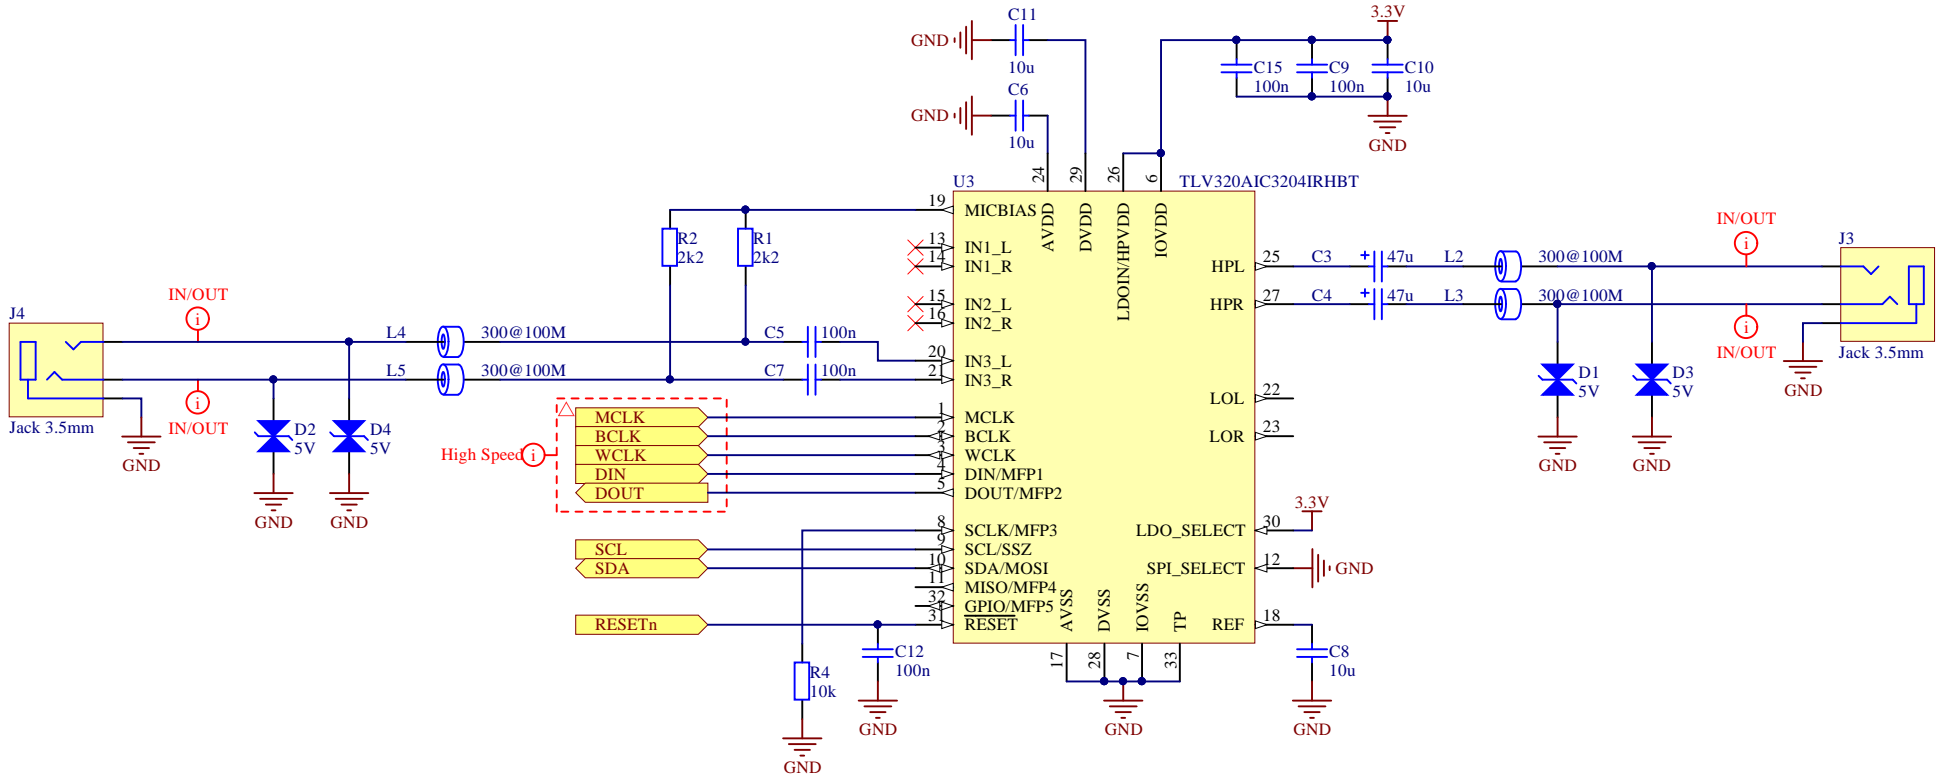

Title Audio		Rev 1.2.0	
Size A4	Project LCD		
Date 2016-06-24	Number 2	Sheet 2 / 4