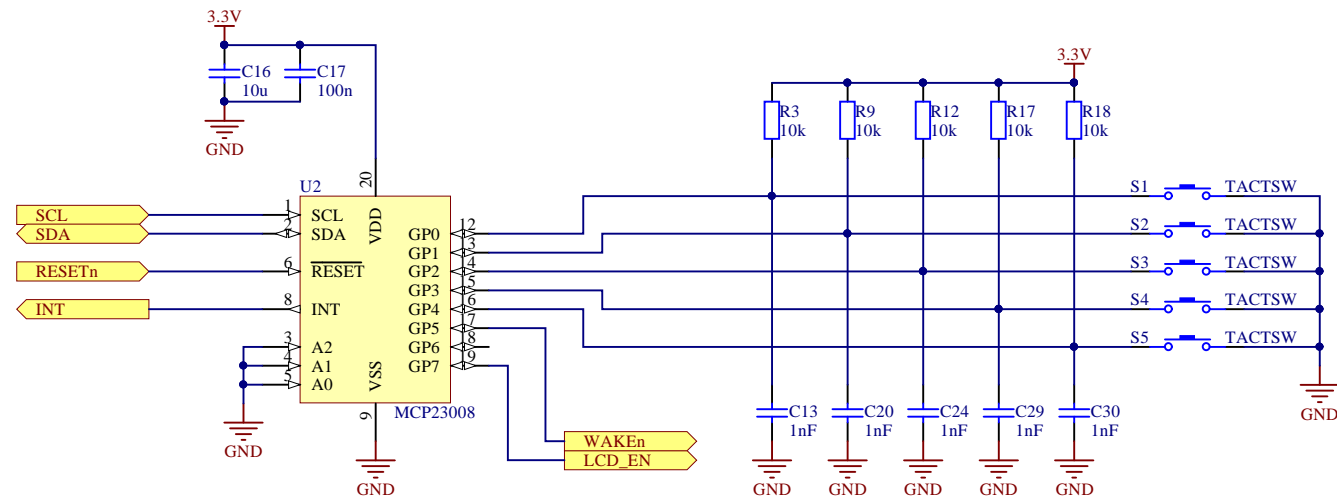

Title Buttons			
Size A4	Project LCD	Rev 1.2.0	
Date 2016-06-24	Number 4	Sheet 4 / 4	