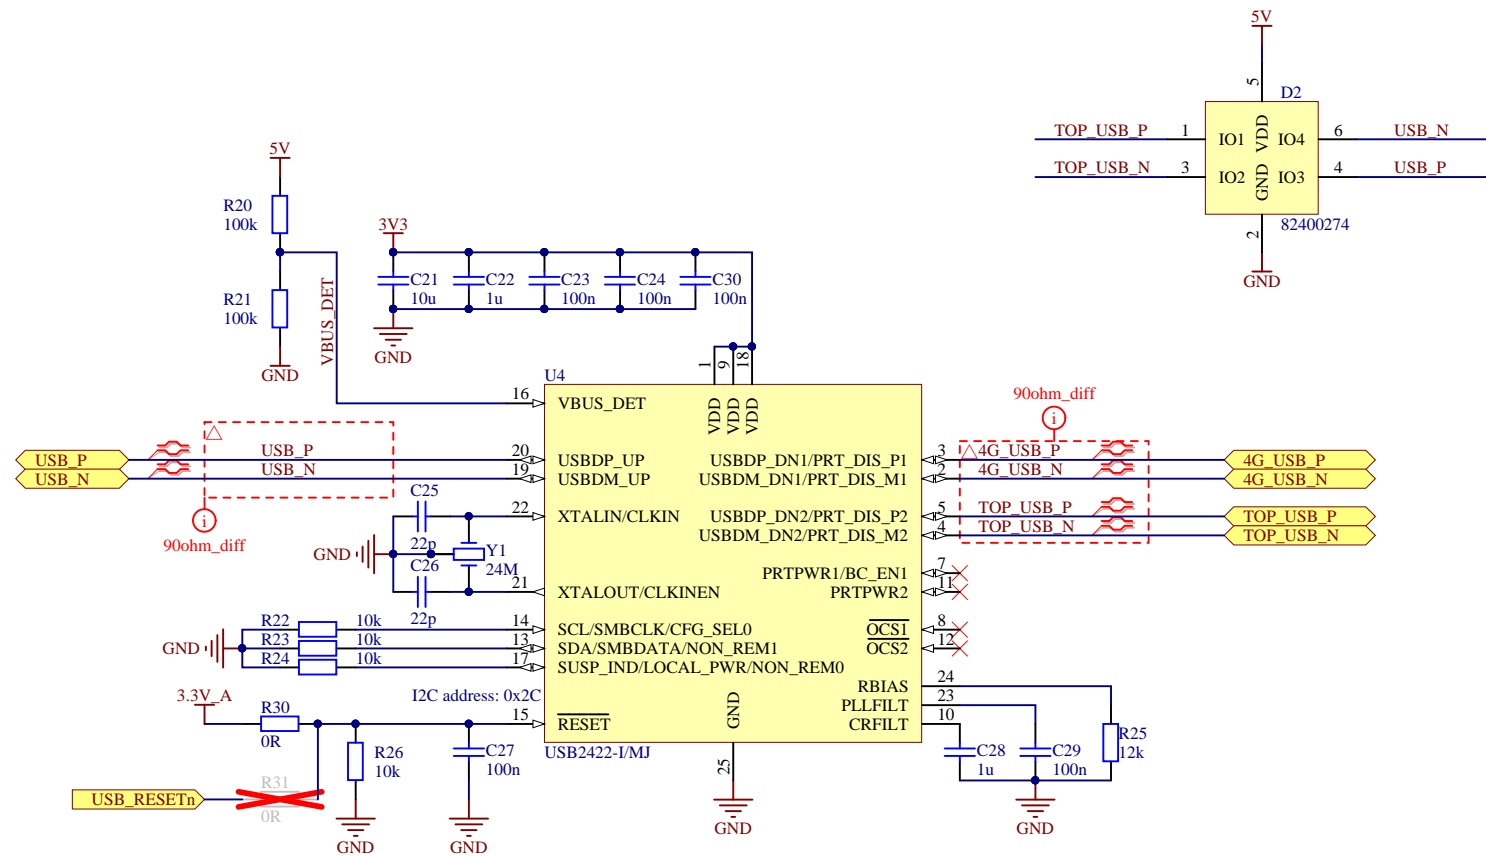

Title		Block Diagram				
Size	A4	Project	GSM Telit		Rev	1.1.0
Date	2017-03-01	Number	*		Sheet	1 / 4

Title		USB Switch & Hub	
Size	A4	Project	GSM Telit
Date	2017-03-01	Rev	1.1.0
		Number	*
		Sheet	4 / 4