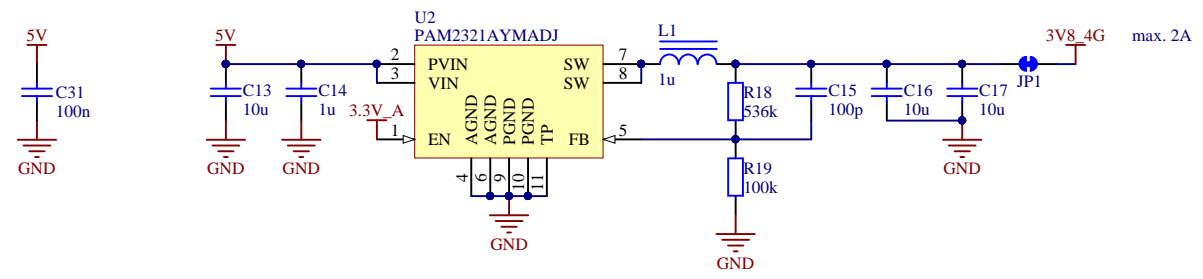

Title		Block Diagram				
Size	A4	Project	GSM Telit		Rev	1.1.0
Date	2017-03-01	Number	*		Sheet	1 / 4

Title		USB Switch & Hub	
Size	A4	Project	GSM Telit
Date	2017-03-01	Rev	1.1.0
		Number	*
		Sheet	4 / 4