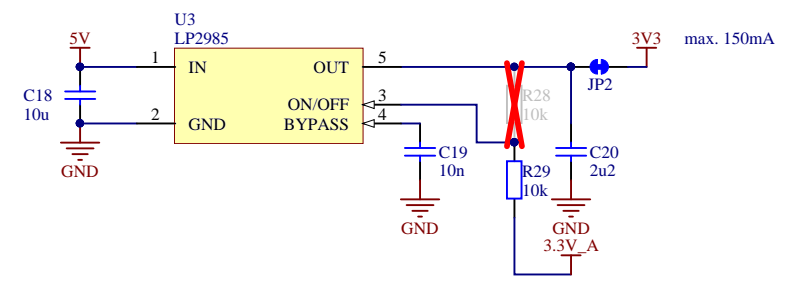

Title		Block Diagram				
Size	A4	Project	GSM Telit		Rev	1.1.0
Date	2017-03-01	Number	*		Sheet	1 / 4

Title		USB Switch & Hub	
Size	A4	Project	GSM Telit
Date	2017-03-01	Rev	1.1.0
		Number	*
		Sheet	4 / 4