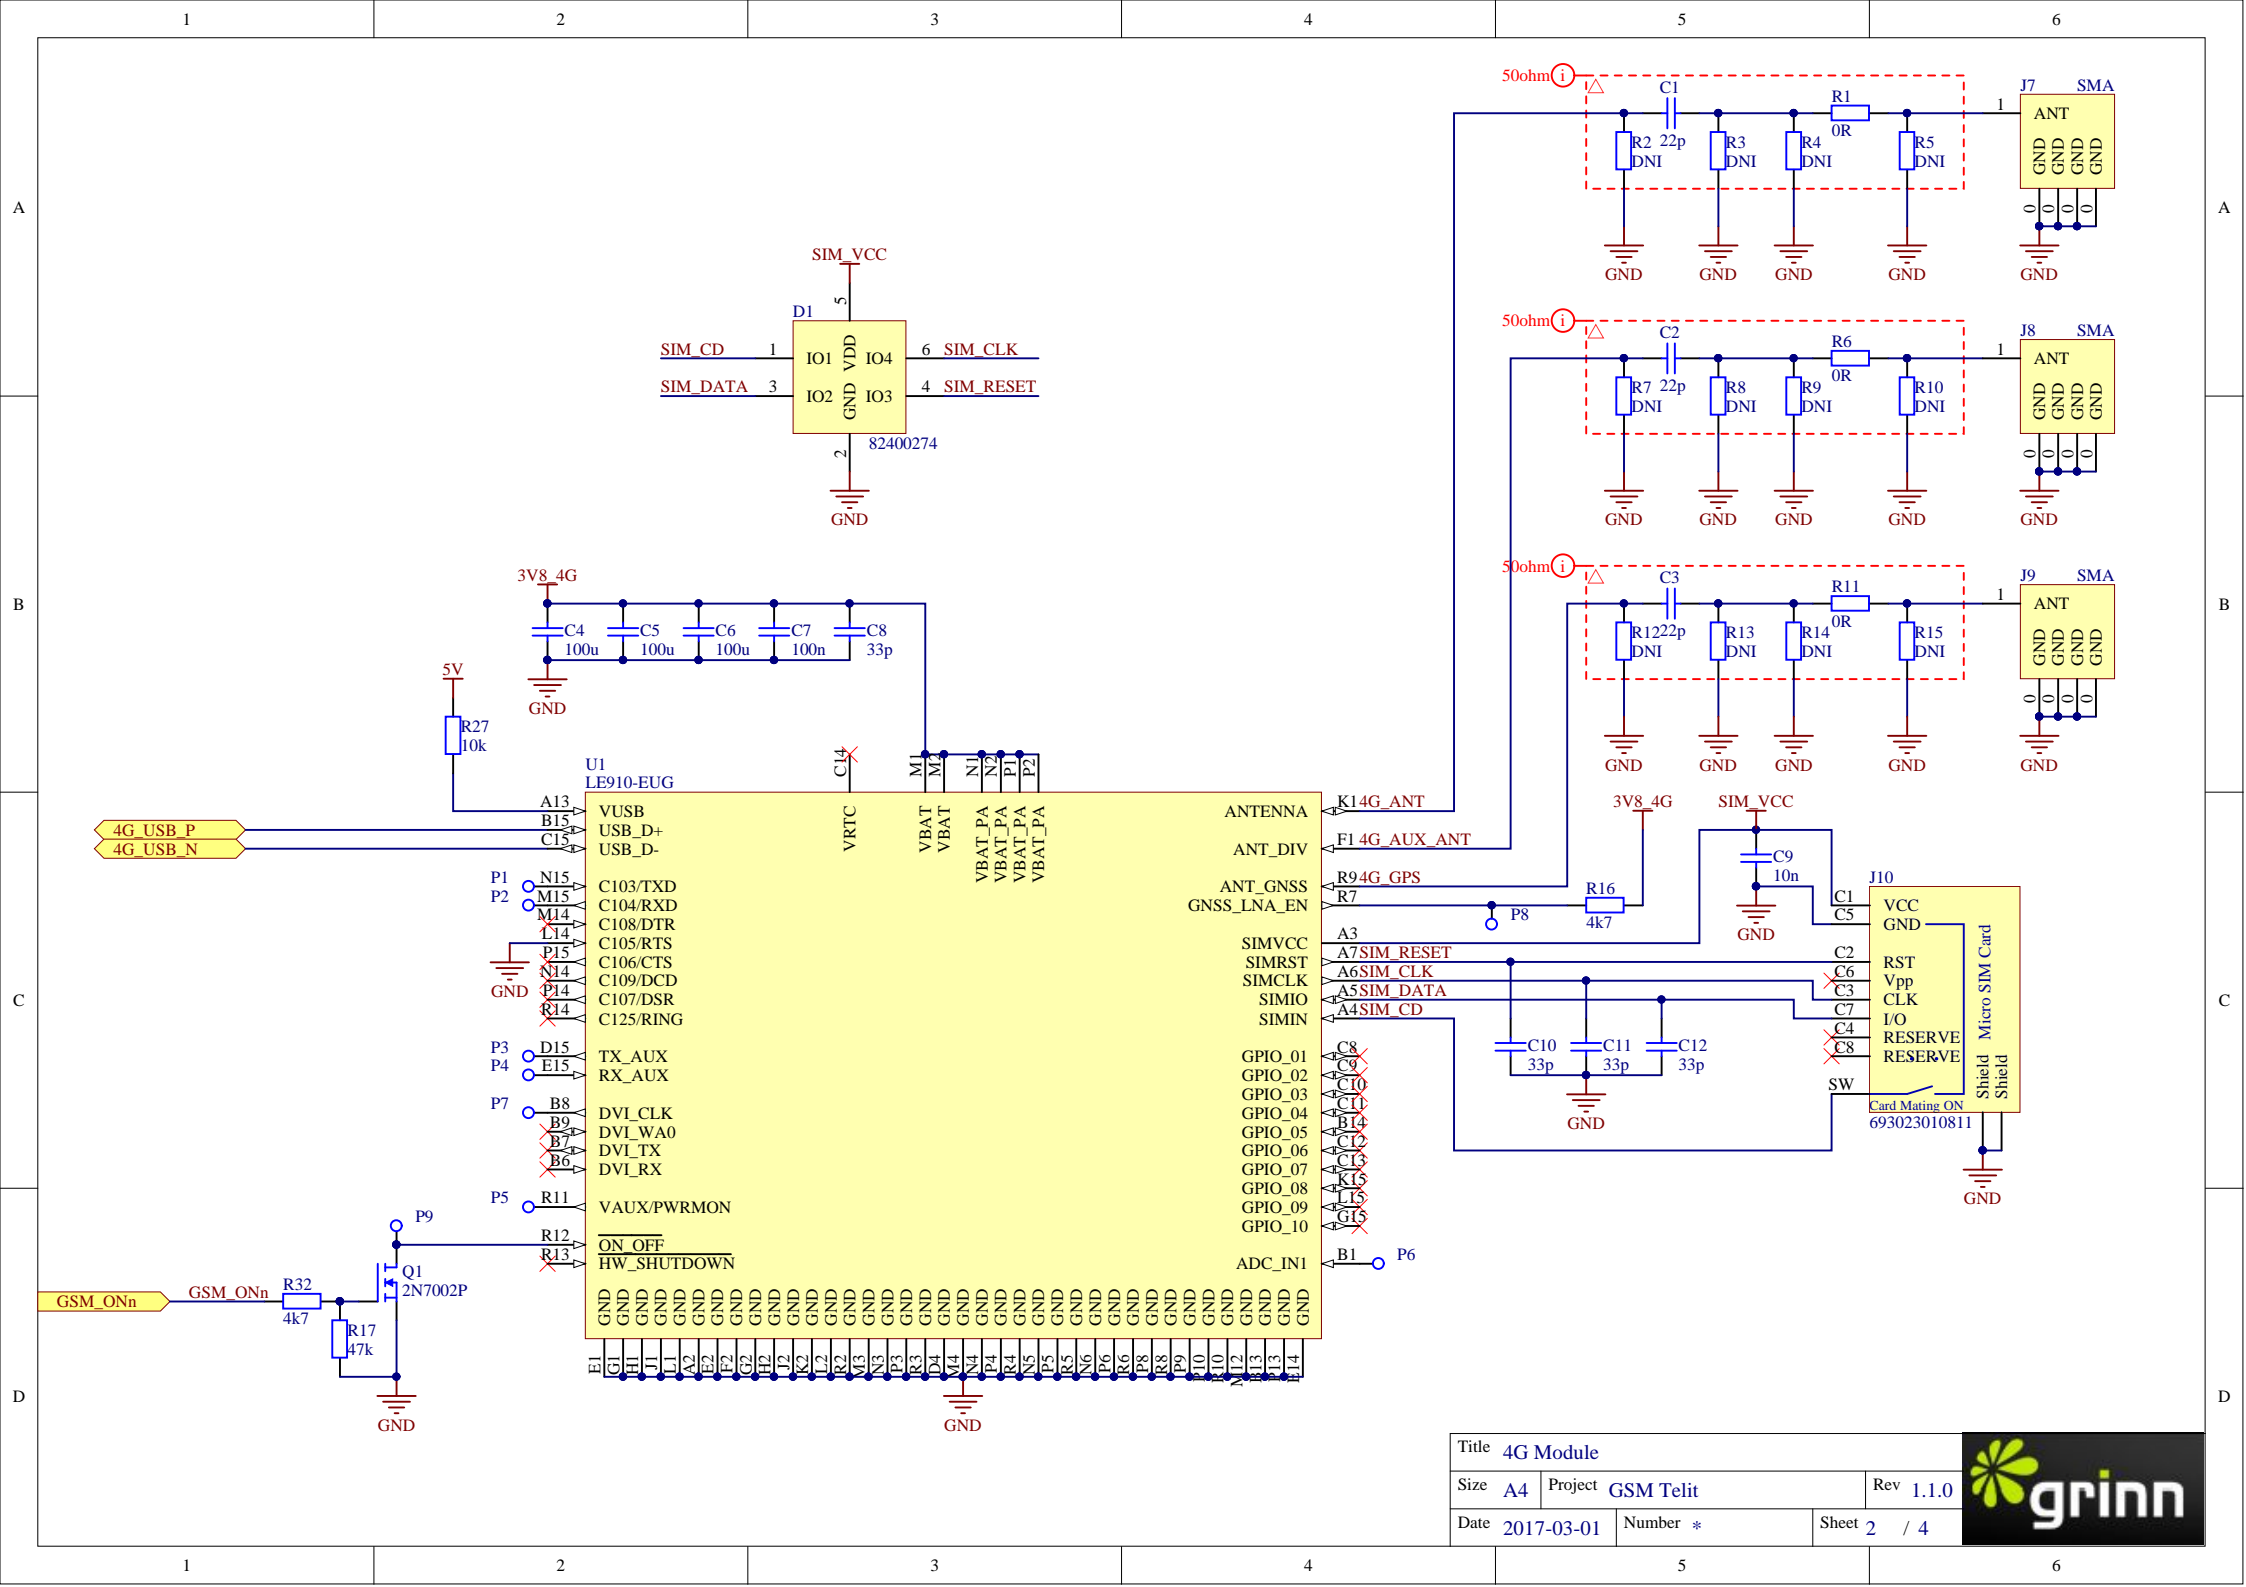

Title		Block Diagram				
Size	A4	Project	GSM Telit		Rev	1.1.0
Date	2017-03-01	Number	*		Sheet	1 / 4

Title		USB Switch & Hub	
Size	A4	Project	GSM Telit
Date	2017-03-01	Rev	1.1.0
		Number	*
		Sheet	4 / 4